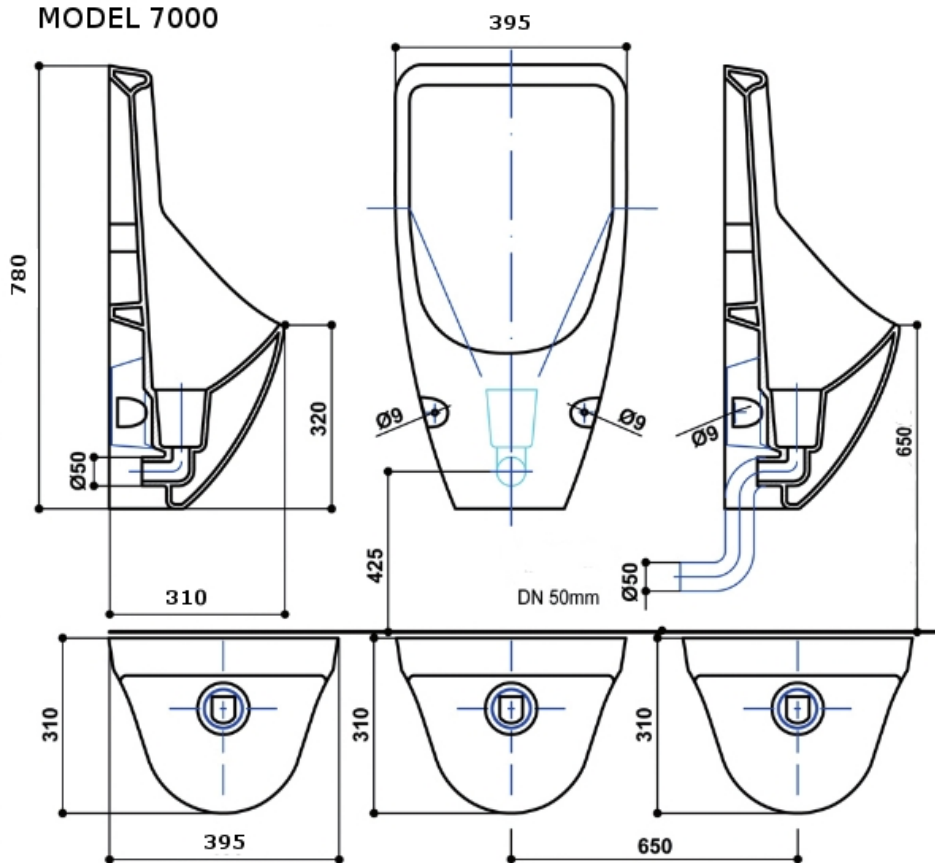

**Model 7000**

**Keramisch**

Afmetingen:  
 H: 800 mm  
 B: 400 mm  
 D: 300 mm  
 20 kg

Snavelhoogte : 650 mm  
 Hoogte afvoer : 370 mm

Vervaardigd van hoogwaardig keramiek.

Het uit één geheel vervaardigde urinoir is spatvrij en voor het gebruik van de afsluiter ontworpen.

**MODEL 7000**

Urinoir	Liter
1 - 2	1
3 - 5	2
6 - 10	3
11 -	5