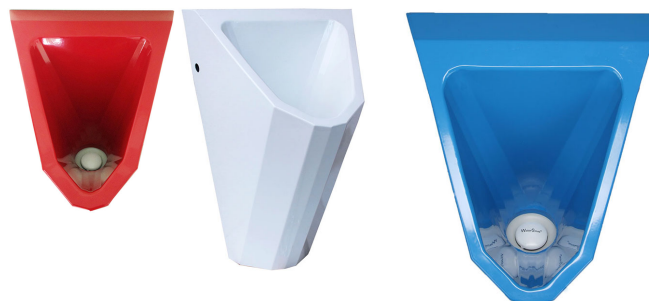

### 9000

Afmetingen:  
H: 570 mm  
B: 380 mm  
D: 315 mm  
4 kg

€ 395,-

Leverbaar in diverse RAL-kleuren.  
Model 9000 is goedgekeurd voor de levensmiddelen sector.

### 8500

Afmetingen:  
H: 620 mm  
B: 375 mm  
D: 365 mm  
7 kg

€ 795,-

Leverbaar in diverse RAL-kleuren.

Bij de levering is inbegrepen:

- Reiniger concentraat (Zie tabel)
- 1x afsluiter standaard
- Bevestigingsmateriaal