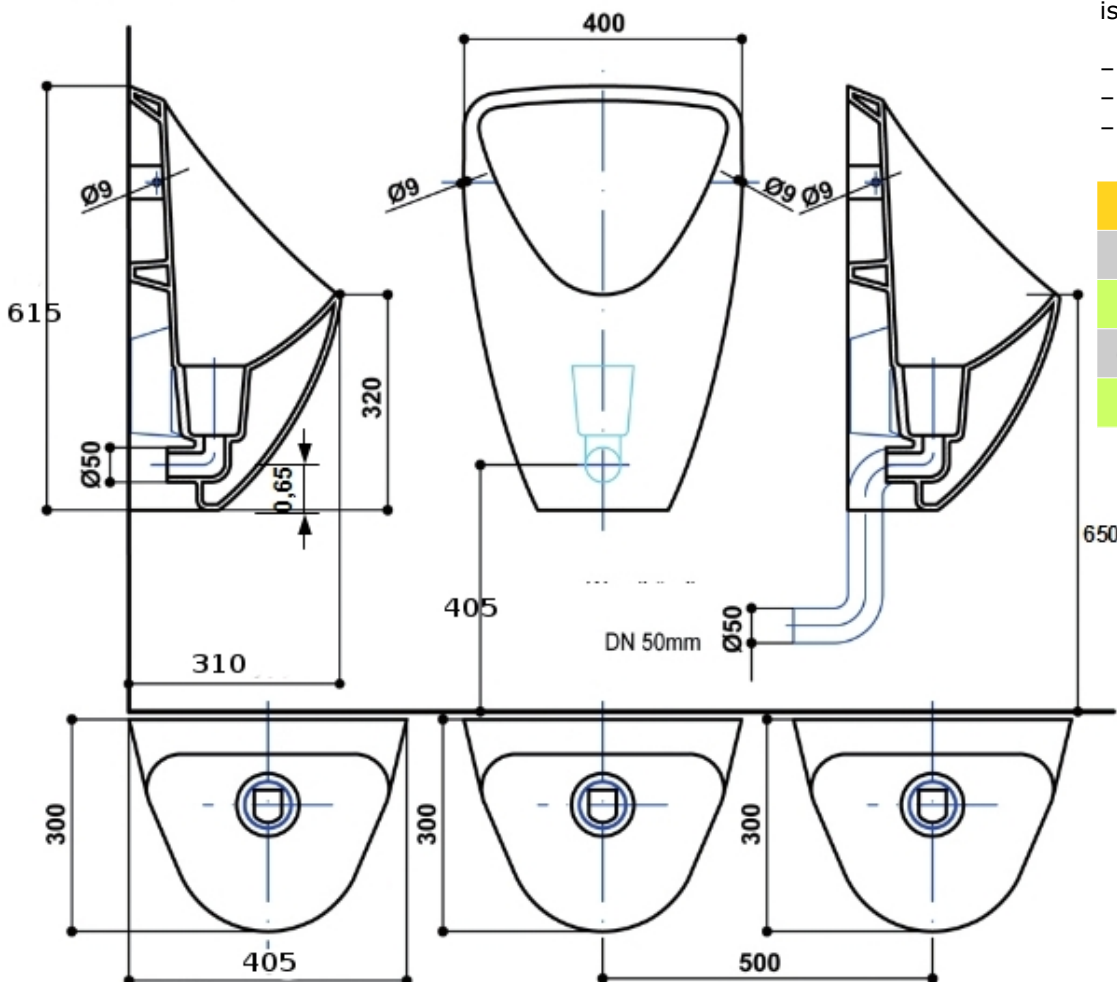

MODEL 4000

Bij de levering is inbegrepen:

- Montagemateriaal
- Per urinoir 1 afsluiter
- Reinigerconcentraat

Urinoir	Liter
1 - 2	1
3 - 5	2
6 - 10	3
11 -	5