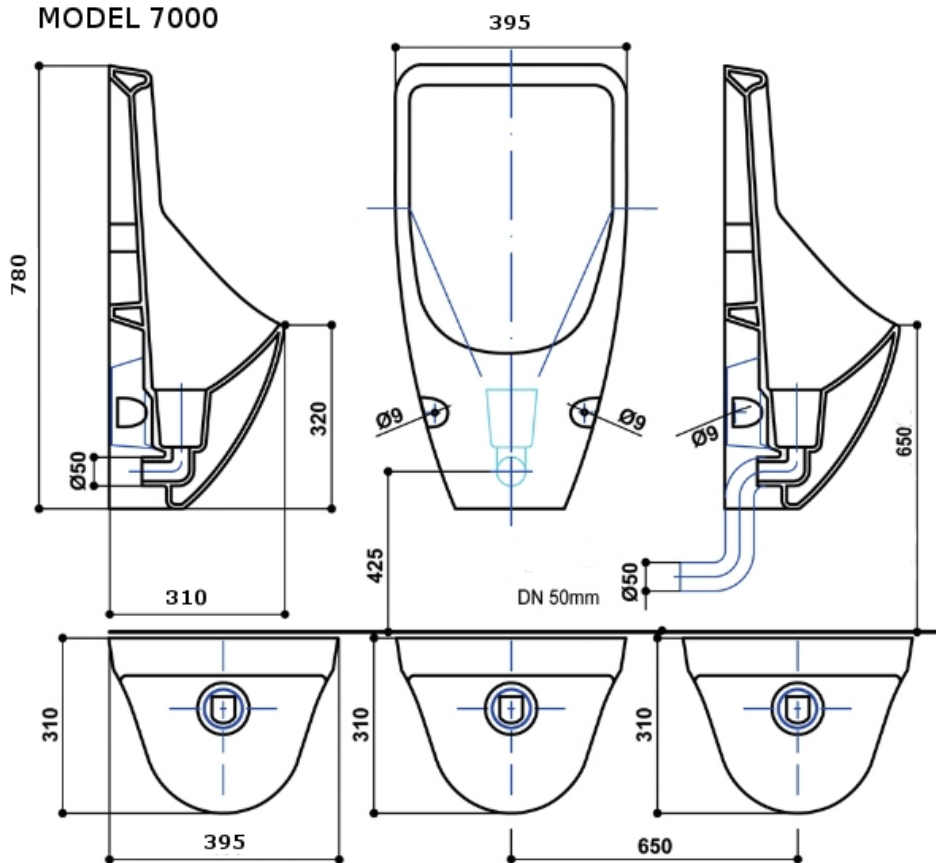

Model 7000

Keramisch

Afmetingen:
 H: 800 mm
 B: 400 mm
 D: 300 mm
 20 kg

Snavelhoogte : 650 mm
 Hoogte afvoer : 370 mm

Vervaardigd van hoogwaardig keramiek.

Het uit één geheel vervaardigde urinoir is spatvrij en voor het gebruik van de afsluiter ontworpen.

De hoogwaardige coating is vuilafstotend en zorgt voor het optimaal weglopen van de urine.

[Zie website](#)

MODEL 7000

Geen sifon monteren

Bij de levering is inbegrepen:

- Montagemateriaal
- Per urinoir 1 afsluiter
- Reinigerconcentraat

Urinoir	Liter
1 - 2	1
3 - 5	2
6 - 10	3
11 -	5