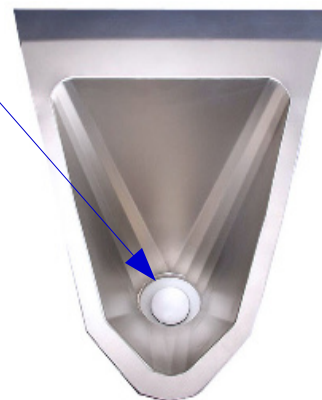

Model 8500

V2A Edelstaal

Afmetingen:
 H: 600 mm
 B: 380 mm
 D: 370 mm
 8 kg

Staaldikte: 1,5 mm

Hoogte afvoer 335 mm
 Snavelhoogte 650 mm

[Zie website](#)

Door de vormgeving is het urinoir tijdloos, vormstabiel en quasi vandaalbestendig, hygiënisch en eenvoudig te reinigen.

Het oppervlak is gestraald met glaskristallen waardoor de water vrije urinoirs een zeer glad oppervlak krijgen. De urine vloeit perfect af en er is nauwelijks druppelvorming.

Leverbaar in bijna elke RAL-kleur. [Zie website](#)

Geen sifon monteren

Bij de levering is inbegrepen:

- Montagemateriaal
- Rechte aansluiting afvoer (DIN 50mm)
- Per urinoir 1 afsluiter
- Reinigerconcentraat (Zie tabel)

Urinoir	Liter
1 - 2	1
3 - 5	2
6 - 10	3
11 -	5