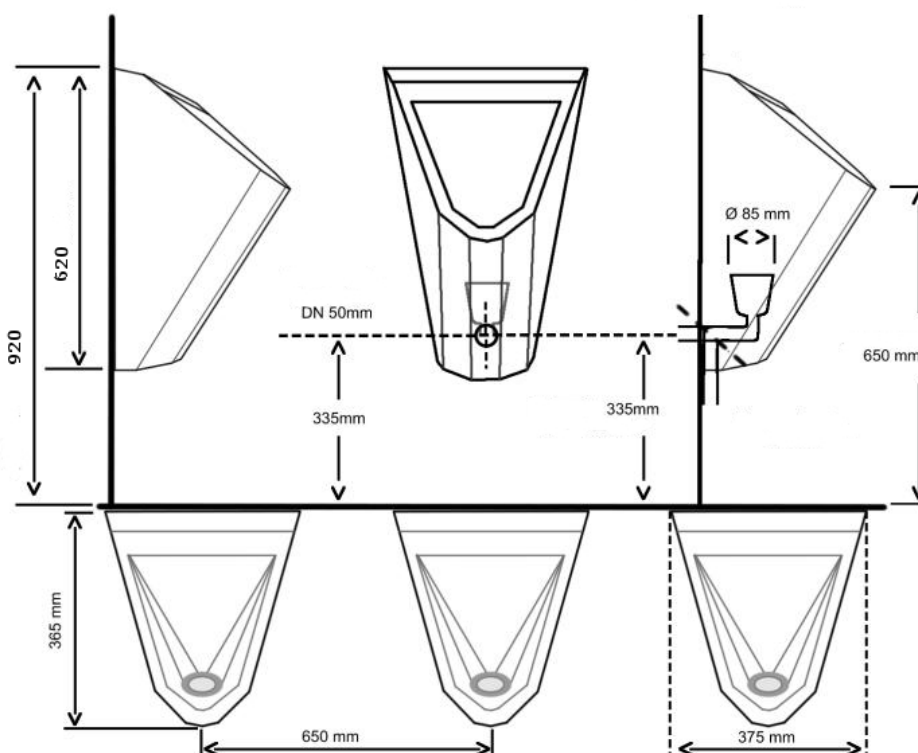

Model 8500

V2A Edelstaal

Afmetingen:
 H: 600 mm
 B: 380 mm
 D: 370 mm
 8 kg

Staaldikte: 1,5 mm

Hoogte afvoer 335 mm
 Snavelhoogte 650 mm

[Zie website](#)

Door de vormgeving is het urinoir tijdloos, vormstabiel en quasi vandaalbestendig, hygiënisch en eenvoudig te reinigen.

Het oppervlak is gestraald met glaskristallen waardoor de water vrije urinoirs een zeer glad oppervlak krijgen. De urine vloeit perfect af en er is nauwelijks druppelvorming.

Leverbaar in bijna elke RAL-kleur. [Zie website](#)

Geen sifon monteren

Bij de levering is inbegrepen:

- Montagemateriaal
- Rechte aansluiting afvoer (DIN 50mm)
- Per urinoir 1 afsluiter
- Reinigerconcentraat (Zie tabel)

Urinoir	Liter
1 - 2	1
3 - 5	2
6 - 10	3
11 -	5