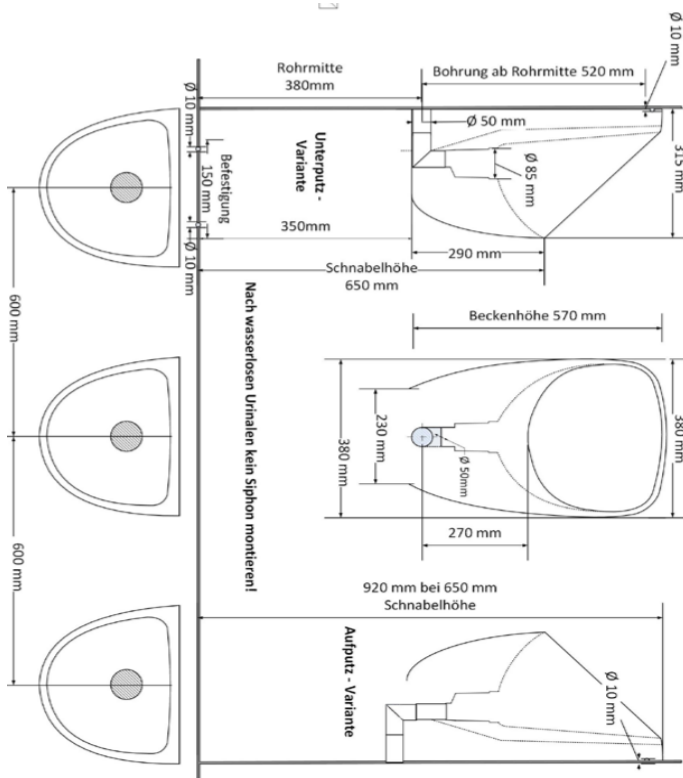

Model 9000

Glasvezel / kunststof

Afmetingen:
 H: 570 mm
 B: 380 mm
 D: 315 mm
 4,0 kg

Snavelhoogte : 650 mm
 Hoogte afvoer : 380 mm

Sterker dan staal en nauwelijks te onderscheiden van een keramisch urinoir. Dit model heeft een volledig gesloten oppervlak en is geschikt voor de levensmiddelen industrie.

Optisch gezien is het urinoir nauwelijks te onderscheiden van een keramisch urinoir, slechts het gewicht van 4 KG laat u twijfelen.

Dit model wordt geleverd zonder aansluiting op de afvoer. Dit is een standaard onderdeel DIN 50mm.

Urinoir	Liter
1 - 2	1
3 - 5	2
6 - 10	3
11 -	5